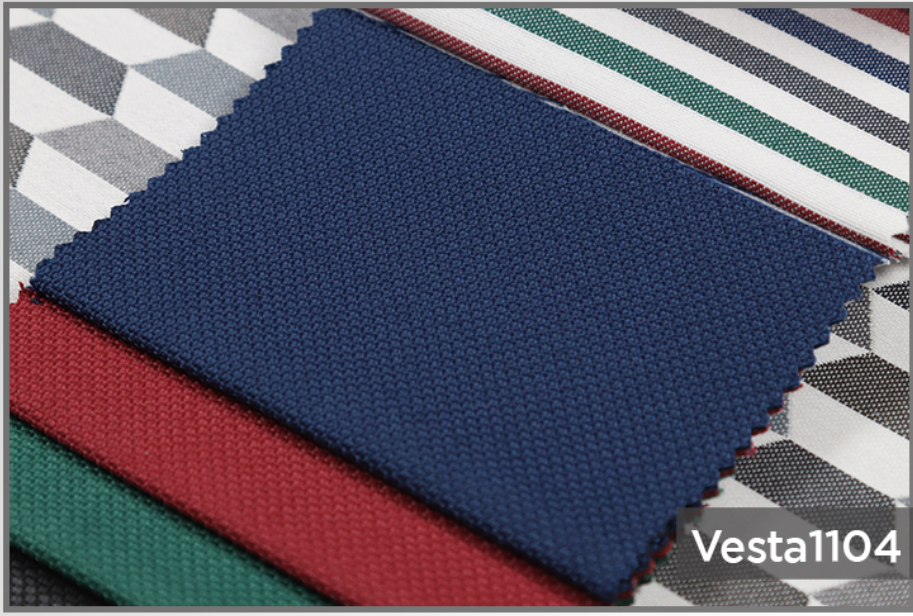

ARMA®
KUMAŞ & PERDE
DÖŞEMELİK KUMAŞTA KALİTENİN ADI