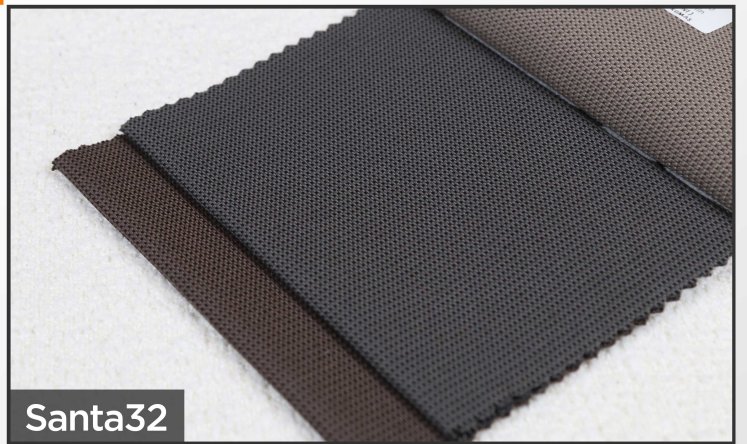

Santa30

Santa31

Santa32

ARMA

KUMAŞ & PERDE