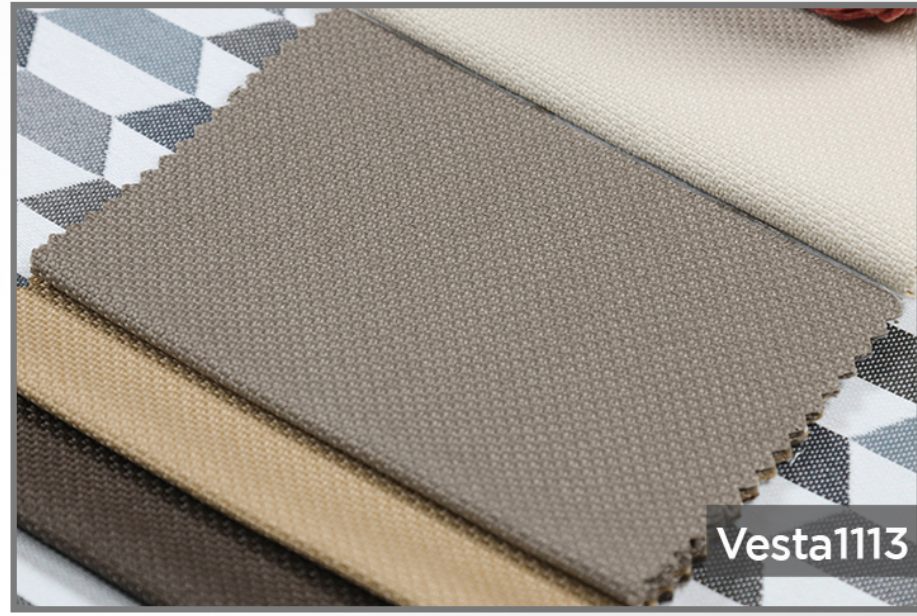

Vesta1113

ARMA®
KUMAŞ & PERDE
DÖŞEMELİK KUMAŞTA KALİTENİN ADI