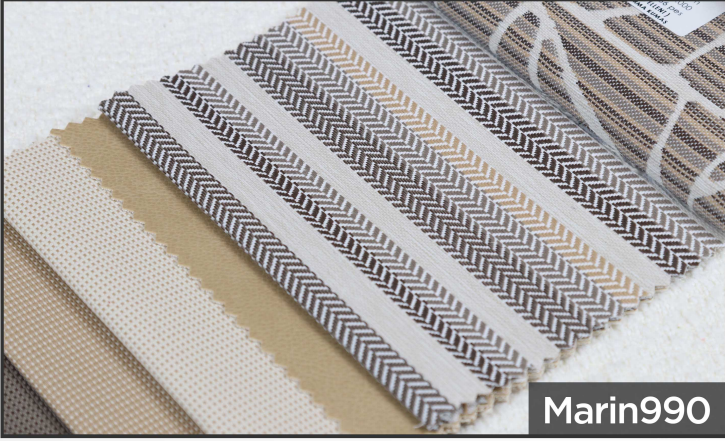

Santa25

ARMA

KUMAŞ & PERDE