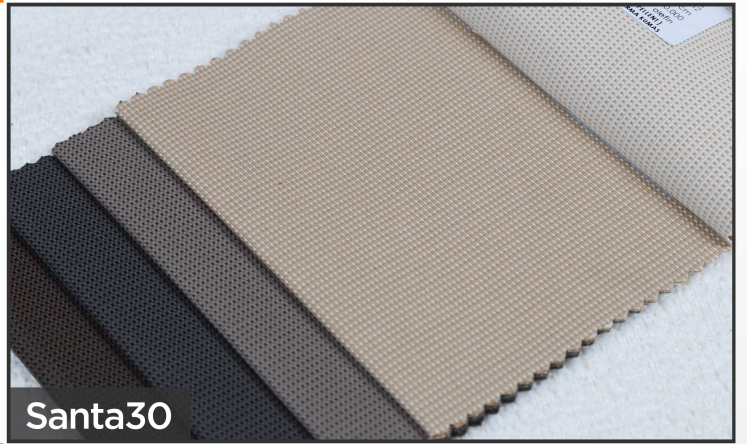

Aqua404

ARMA

KUMAŞ & PERDE