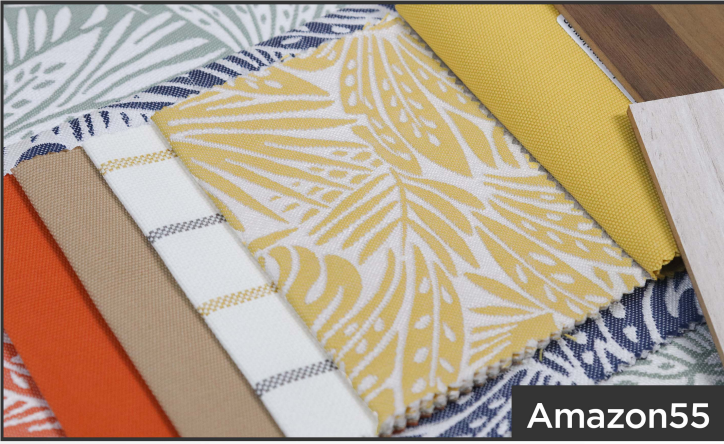

Maldiv10

ARMA

KUMAŞ & PERDE