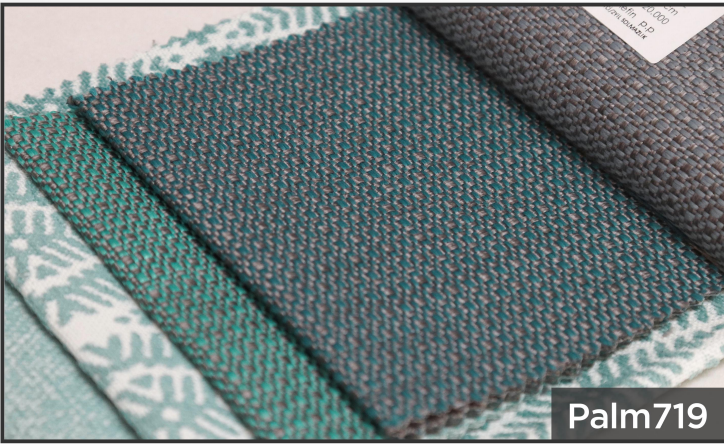

Palm717

ARMA

KUMAŞ & PERDE