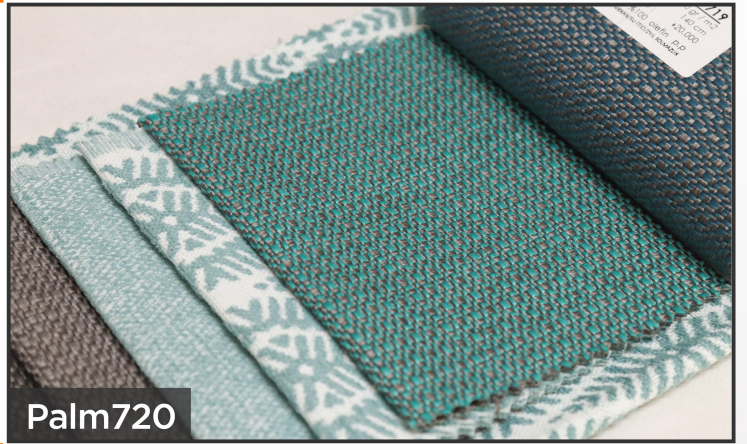

Palm718

ARMA

KUMAŞ & PERDE