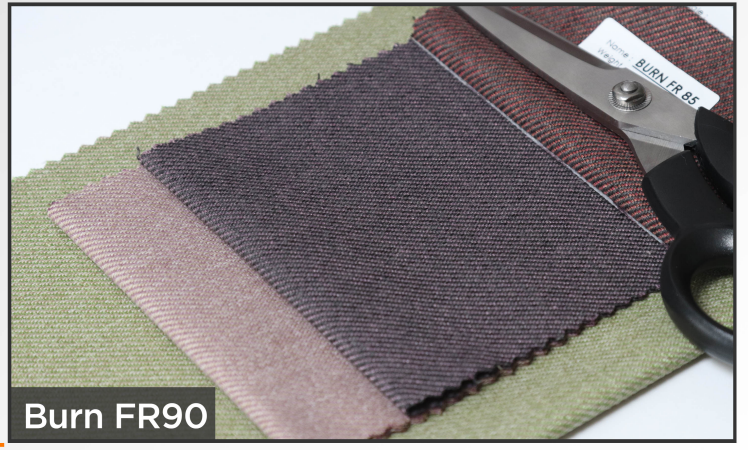

Burn FR90

Burn FR80

ARMA

■ KUMAŞ & PERDE ■