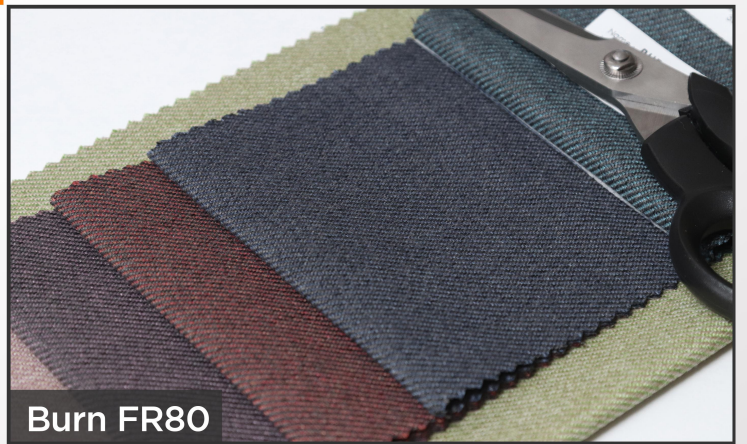

Burn FR70

Burn FR75

Burn FR80

ARMA

KUMAŞ & PERDE