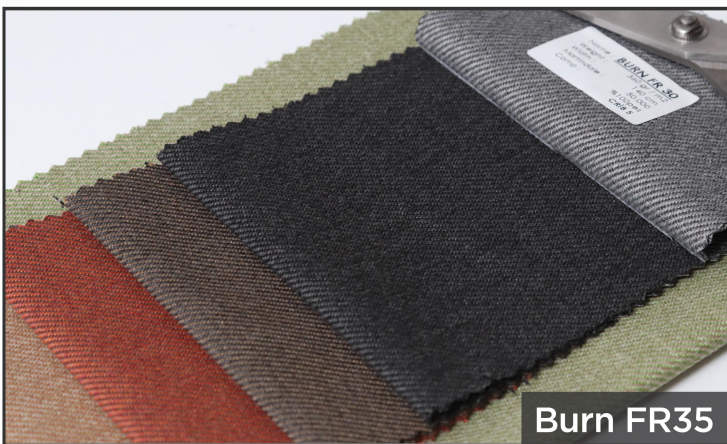

Burn FR25

Burn FR40

Burn FR35