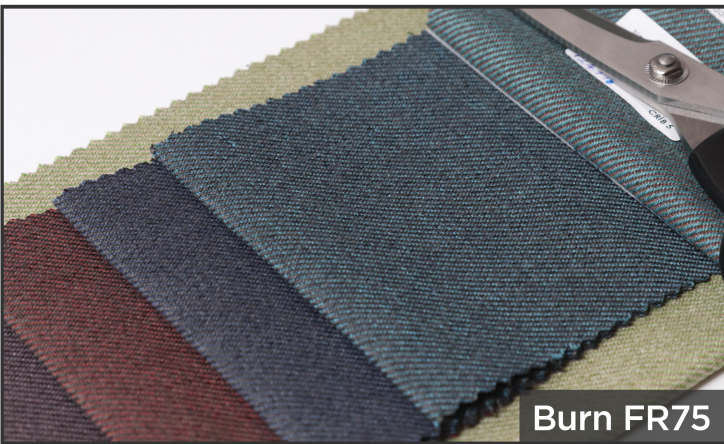

Burn FR65

Burn FR80

Burn FR75