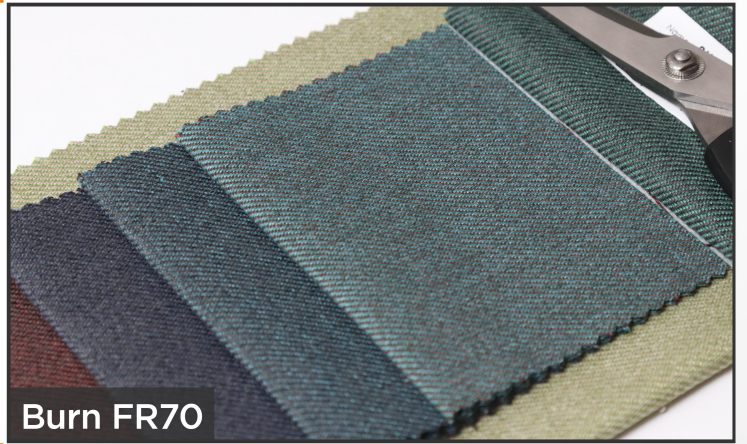

Burn FR60

ARMA

KUMAŞ & PERDE