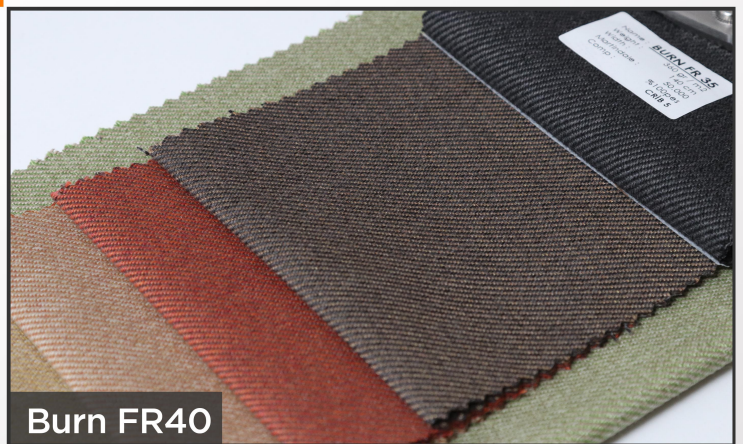

Burn FR30

Burn FR35

Burn FR40

ARMA

KUMAŞ & PERDE