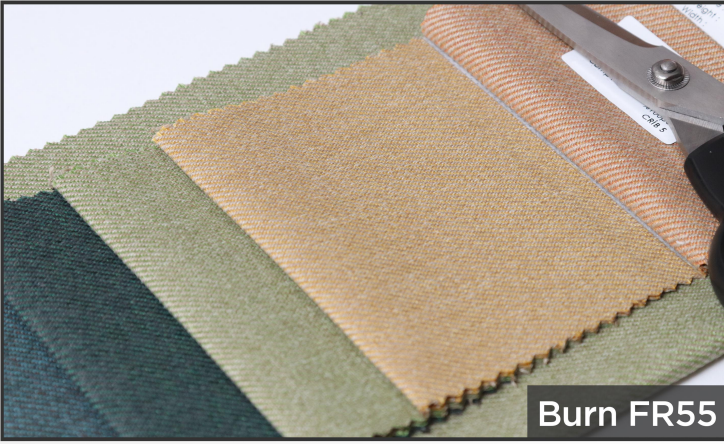

Burn FR45

ARMA

KUMAŞ & PERDE