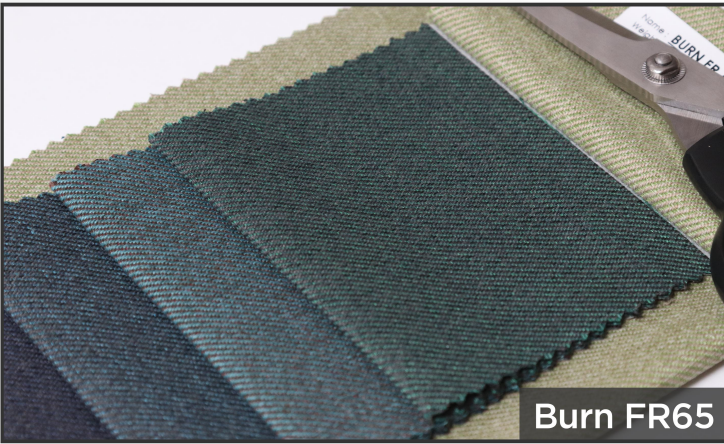

Burn FR55

ARMA

KUMAŞ & PERDE