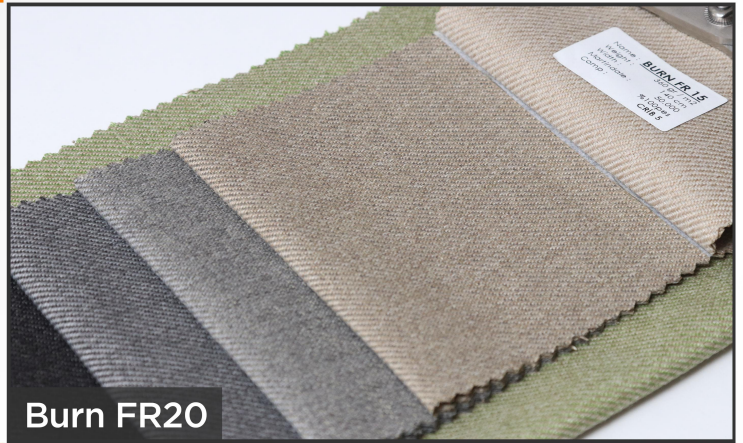

Burn FR10

ARMA

KUMAŞ & PERDE