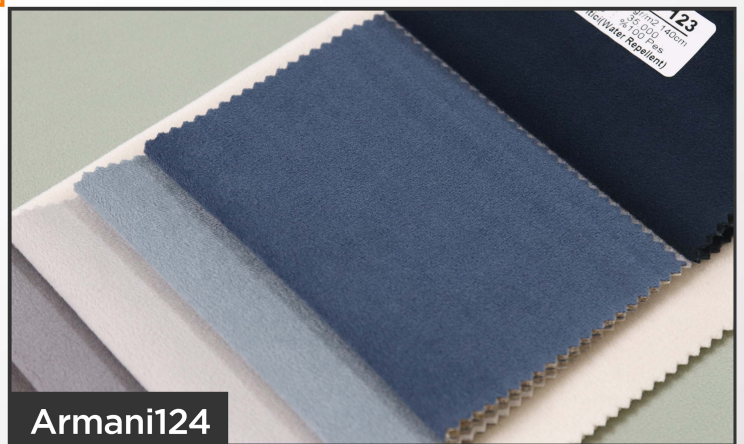

Armani122

Armani123

Armani124

ARMA

■ KUMAŞ & PERDE ■