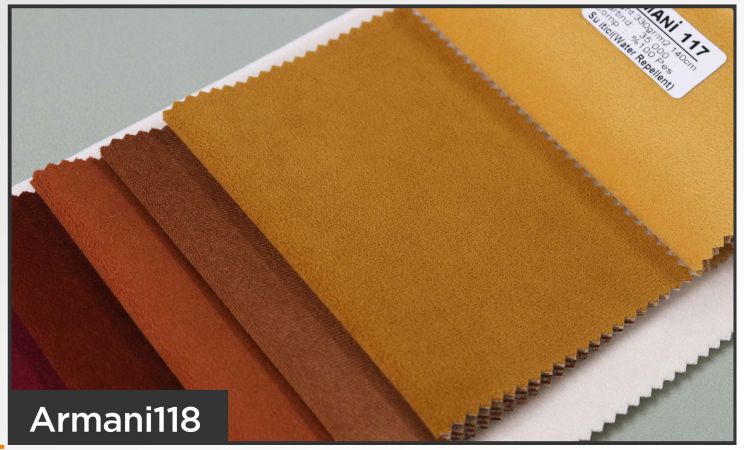

ARMA

■ KUMAŞ & PERDE ■