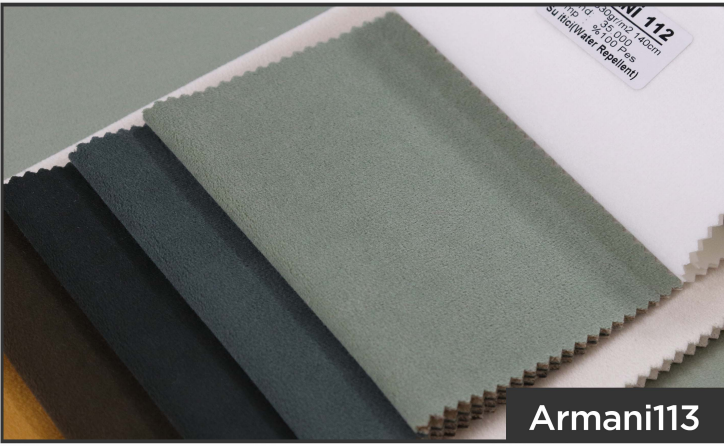

Armani111

ARMA

KUMAŞ & PERDE