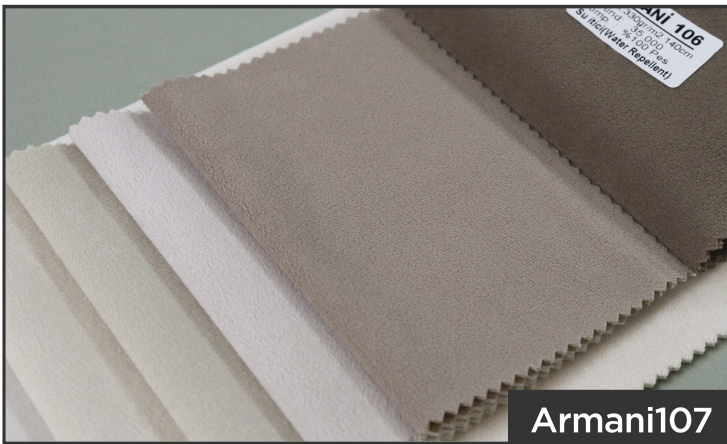

Armani105

Armani108

Armani107