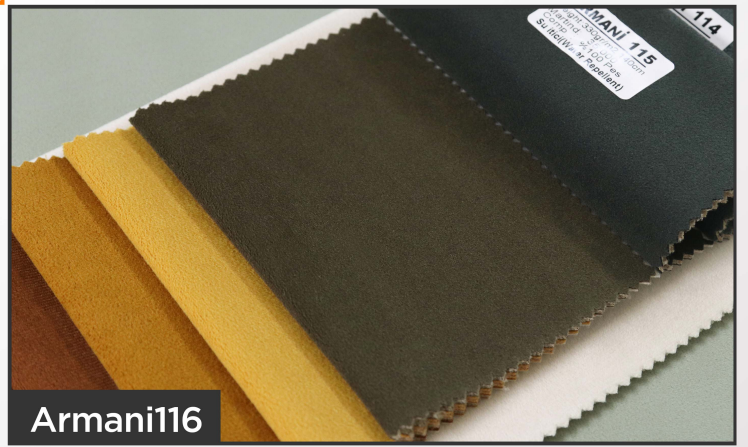

Armani114

Armani115

Armani116

ARMA

KUMAŞ & PERDE