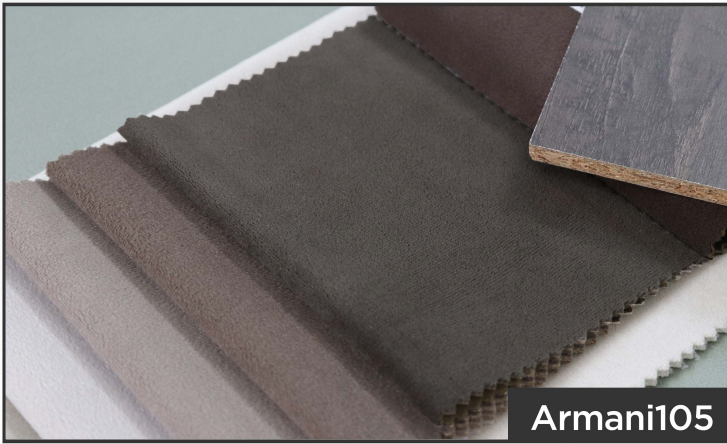

Armani103

ARMA

KUMAŞ & PERDE