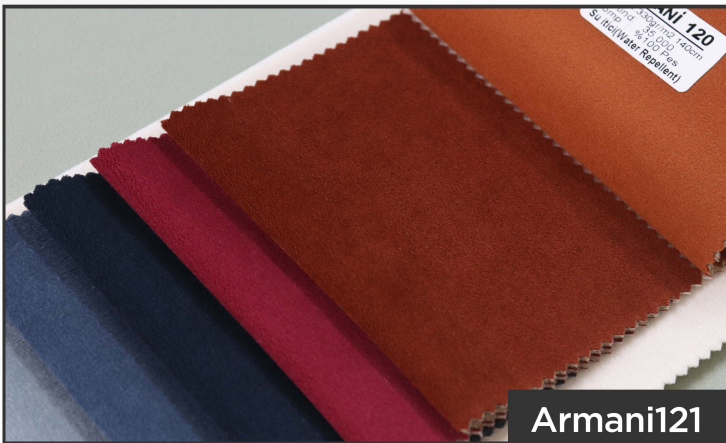

Armani119

ARMA

■ KUMAŞ & PERDE ■