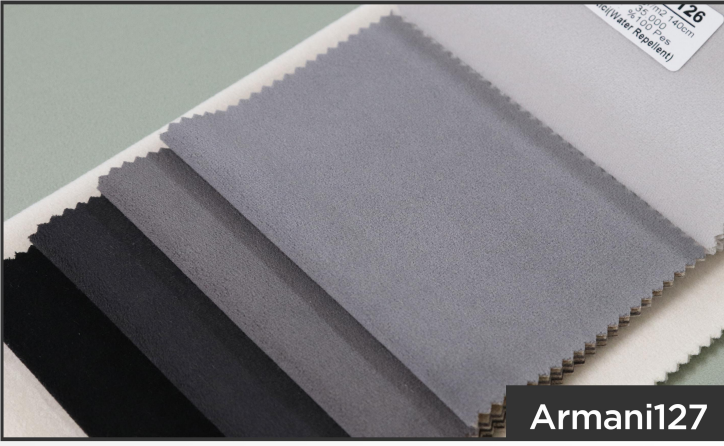

Armani125

ARMA

KUMAŞ & PERDE