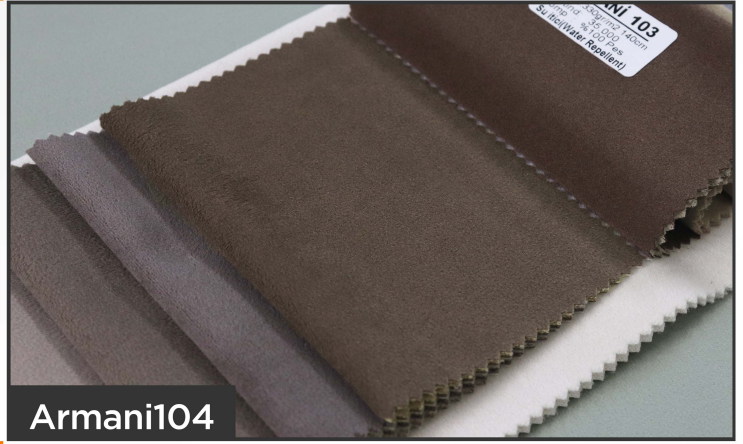

Armani102

ARMA

KUMAŞ & PERDE