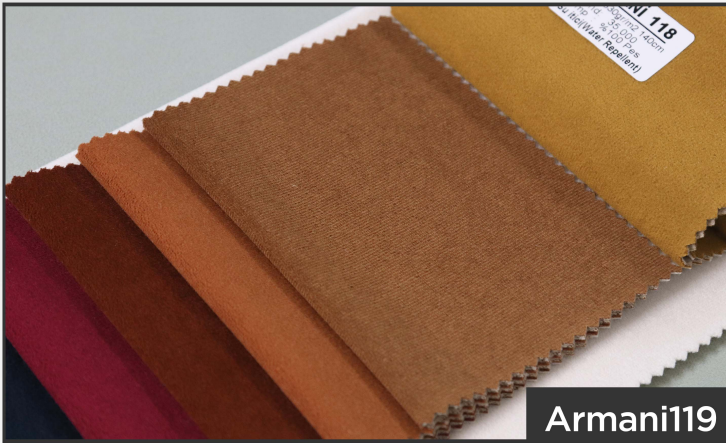

Armani117

ARMA

■ KUMAŞ & PERDE ■