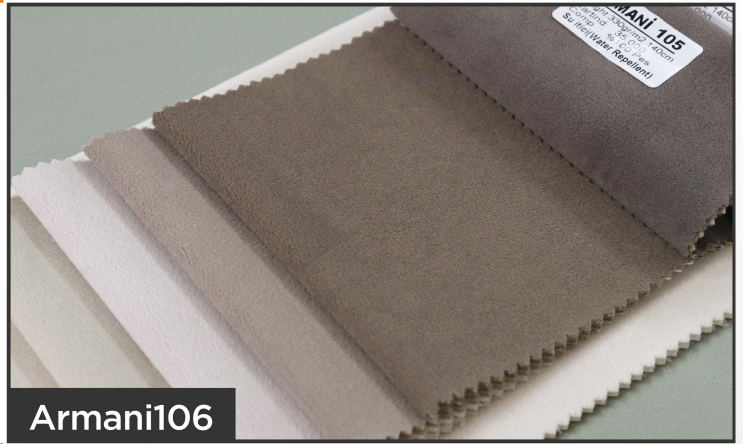

Armani104

ARMA

KUMAŞ & PERDE