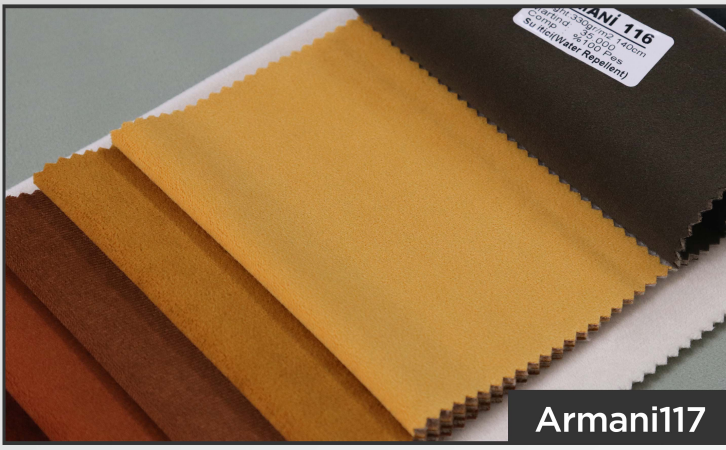

ARMA

■ KUMAŞ & PERDE ■