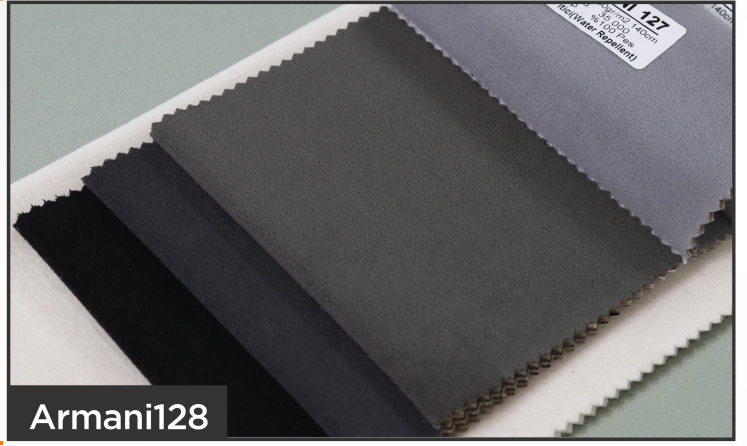

Armani126

ARMA

KUMAŞ & PERDE